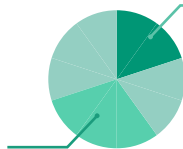

## ET LA DOULEUR.

32% des français expriment une douleur récurrente depuis plus de 3 mois.

20% des français déclarent des douleurs chroniques d'intensité modérée à sévère.

Source: Société Française d'Étude et de Traitement de la Douleur (SFETD)