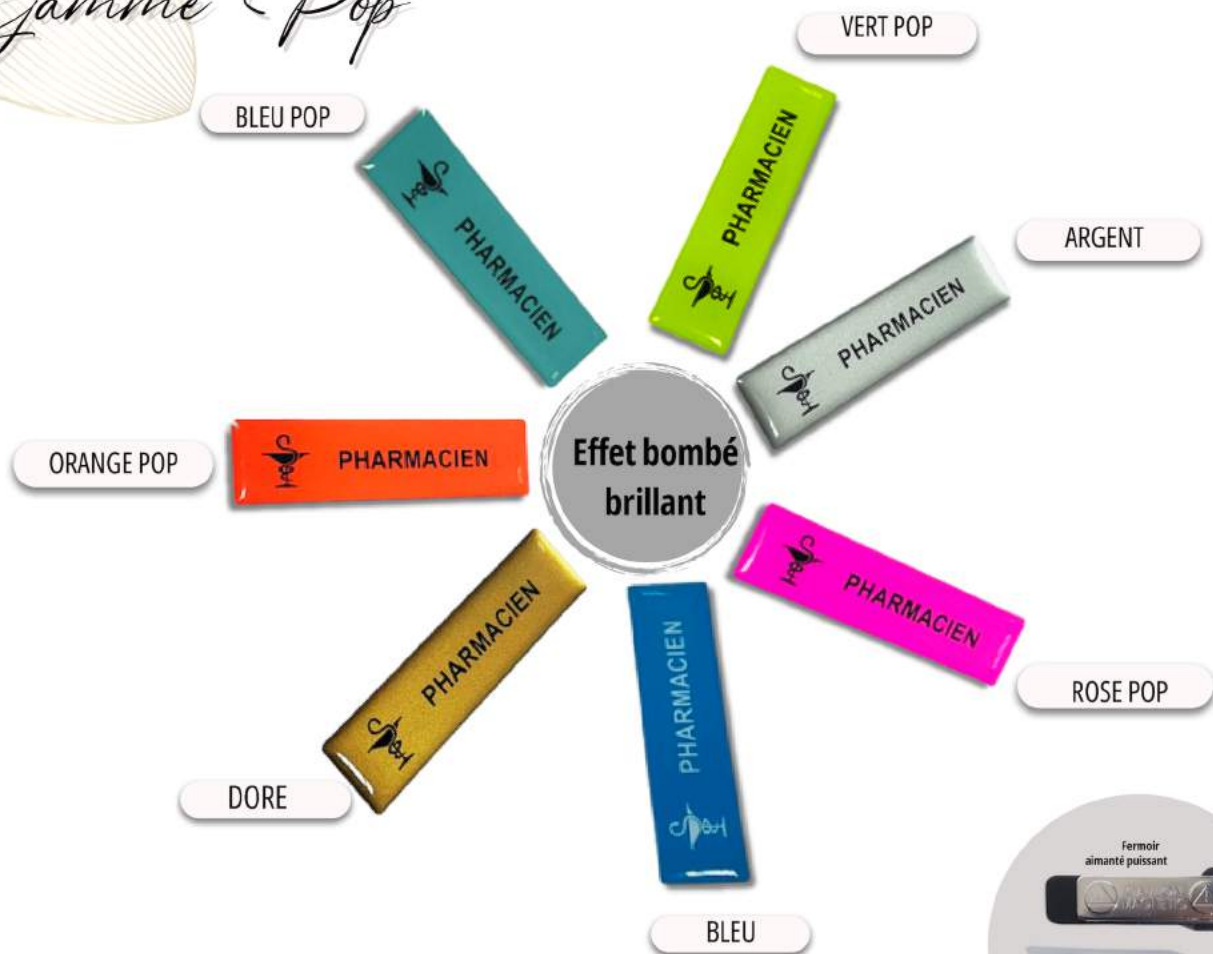

Produit	Description	Référence	CODE EAN	PU HT	
Offres et conditions	15 bracelets / colliers + 1 UG 30 bracelets / colliers + 3 UG		60 bracelets / colliers + 8 UG		Présentoir offert à la 1ère commande
<i>Colliers d'Ambre Adulte fermoir plastique à vis</i> Dimension 46 cm					
	Perles Baroques dorées	C10		18.30 €	
	Perles Baroques multicolores	C20		18.30 €	
<i>Bracelets d'Ambre élastique</i> Dimension 22 cm					
	Perles Baroques dorées	B50		9.70 €	
	Perles Baroques multicolores	B60		9.70 €	

Bracelets en cuivre

Bracelet en cuivre réhaussé de 2 aimants

Le cuivre est connu depuis l'antiquité pour ses qualités anti-inflammatoires et antirhumatismales. Il traite efficacement les douleurs articulaires liées à l'arthrose. Au contact de la peau, le cuivre du bracelet pénètre dans l'organisme par la vascularisation pour rejoindre chacune de nos cellules. Il est associé à deux aimants (intérieur du bracelet) pour un effet optimisé.

Produit	Référence	CODE EAN	PU HT	
Offres et conditions	12 bracelets + 1 UG 24 bracelets + 3 UG		48 bracelets + 7 UG	Présentoir offert à la 1ère commande
	BC1		7.99 €	
	BCF3		7.99 €	
	BCF4		8.35 €	

Badges professionnels Gamme Pop