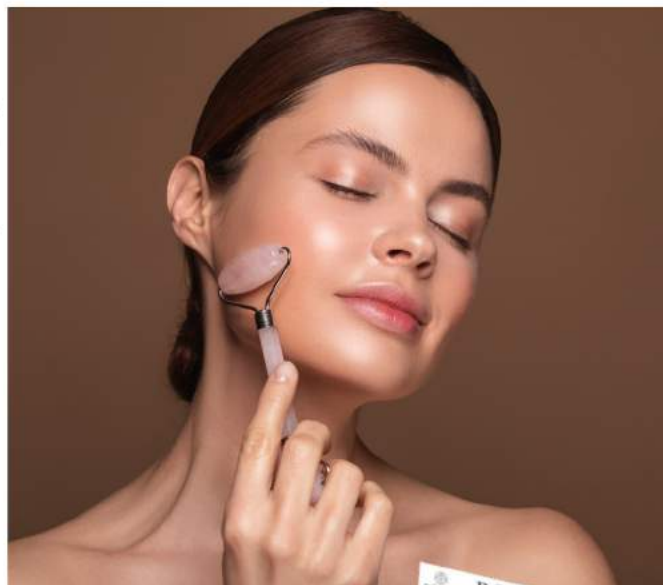

Idéal pour le démaquillage et nettoyer la peau des bébés et des enfants

Roller Facial rafraîchissant

Ravive la peau fatiguée

Froid au toucher, l'utilisation du roller améliore la circulation sanguine et réduit les poches et le gonflement sous les yeux. Apaise les raideurs, tensions des muscles au niveau du cou et du visage. Peut s'utiliser avec une crème de jour, un mélange d'huile végétale / huile essentielle.

Jade Réf. ROL01

0 645760 884424

Quartz Rose Réf. ROL02

0 645760 275369

Roller facial : 9,99 € HT

Propriétés du Jade

Secret de beauté des femmes chinoises depuis des millénaires, cette pierre stimulera l'éclat de votre peau. On lui prête notamment des vertus purifiantes, le Jade accélérerait également la cicatrisation et serait d'ailleurs bénéfique pour calmer les peaux atopiques notamment.

Gua Sha Pierre traditionnelle

La nouvelle tendance beauté tout droit venue d'Asie

Le secret pour un teint lumineux en 5 minutes !

Le Gua Sha en Jade ou Quartz rose est utilisé depuis des décennies en médecine chinoise traditionnelle : le principe du massage Gua Sha traditionnel est de racler la peau en stimulant les points d'acupression pour évacuer les mauvaises énergies, et soulager les douleurs articulaires et musculaires. Le massage va stimuler la circulation sanguine, oxygéner les tissus, décongestionner, drainer les toxines et relaxer. Sa forme épouse parfaitement les formes et contours du visage. Le Gua Sha facilite également l'absorption des soins et booste leur effet. Il peut s'utiliser en rituel avant le roller facial.